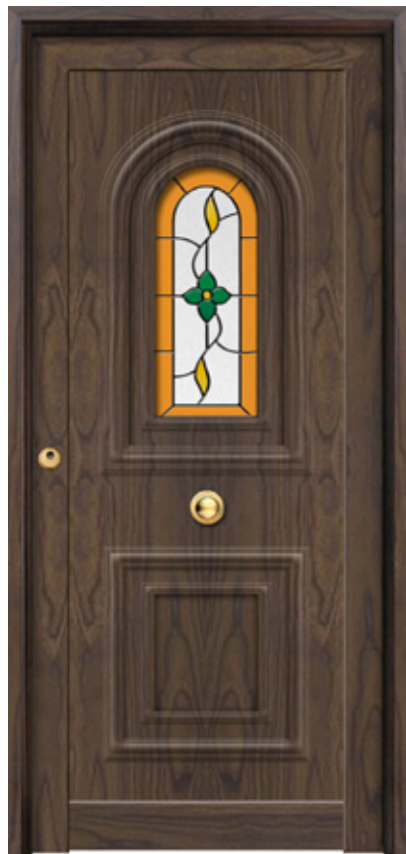

C10

Cristales
3+3 cámara
+ 4 mm carglass