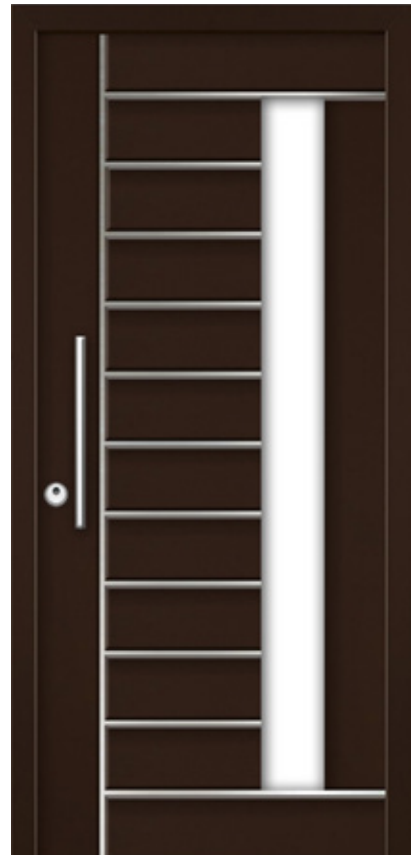

FIJO 290
VIDRIO

EN LOS MODELOS FUTURA EL DISEÑO VA A LA CARA EXTERIOR, INTERIOR LISA

ALHAMBRA FUTURA 4

ALHAMBRA FUTURA 1

ALHAMBRA FUTURA 2

ALHAMBRA FUTURA 3

DETALLE
ENTREDUELAS
EN EL COLOR
DE LA PUERTA

DETALLE
ENTREDUELAS
EN COLOR INOX

ALHAMBRA FUTURA 5

ALHAMBRA FUTURA 8

ALHAMBRA FUTURA 9

ALHAMBRA FUTURA 10
VIDRIO

FIJO F1

FIJO CON
DIVISIONES DE 1 A 7

FIJO
HORIZONTAL

FIJO
HORIZONTAL INOX