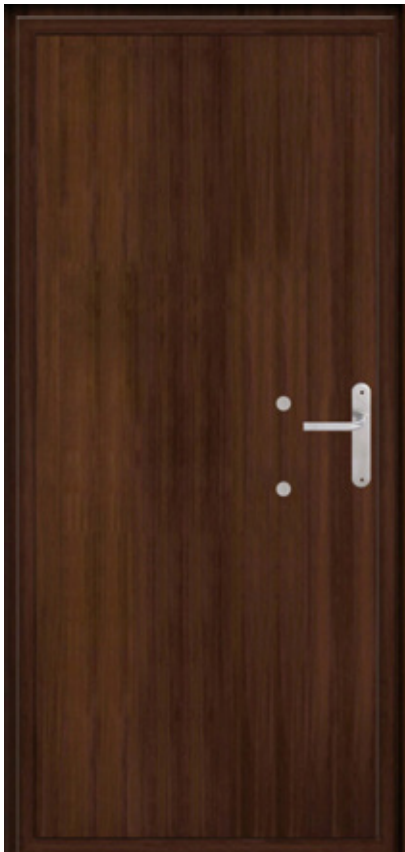

ALHAMBRA RÚSTICA CON CRISTAL FIJO O PÓSTIGO
ABATIBLE DE 1 LAMA O DE CRISTAL DE 15X15CM
(REJA OPCIONAL)

ALHAMBRA RÚSTICA
SIN CLAVOS

ALHAMBRA RÚSTICA
HORIZONTAL

ALHAMBRA RÚSTICA CON CRISTAL FIJO O PÓSTIGO ABATIBLE DE 3 LAMAS O DE CRISTAL DE 45X45CM (REJA OPCIONAL)

ALHAMBRA RÚSTICA CON CRISTAL FIJO O PÓSTIGO ABATIBLE DE 2 LAMAS O DE CRISTAL DE 20X50CM (REJA OPCIONAL)

ALHAMBRA RÚSTICA PARTIDA

ALHAMBRA RÚSTICA PARTIDA CON CRISTAL FIJO O PÓSTIGO ABATIBLE DE 1 LAMA O DE CRISTAL DE 15X15CM (REJA OPCIONAL)

ALHAMBRA RÚSTICA
ARTÍSTICA

ALHAMBRA RÚSTICA
CON CRISTAL

VISTA INTERIOR PUERTA
RÚSTICA, FUTURA Y ECO

VISTA
EXTERIOR
PÓSTIGO
1 LAMA

VISTA
EXTERIOR
PÓSTIGO
Y REJA

VISTA
INTERIOR
PÓSTIGO
1 LAMA

FIJO F1

F-200 RÚSTICA
CON REJAS DE
BARROTES