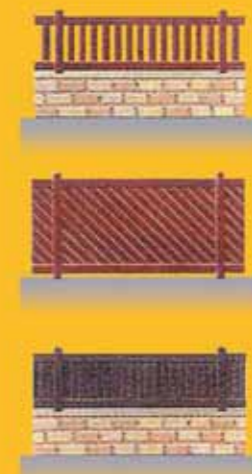

ALUSEGURIT®

P U E R T A S

**Portones, Cancelas y Puertas
de Aluminio**

Seguimos creando futuro

ÍNDICE

CANCELAS O PORTONES DE 2 HOJAS DE ALUMINIO	3, 4, 5 y 7
CERCAS Y VALLAS.....	4 y 8
CANCELAS O PORTONES DE 1 HOJA DE ALUMINIO	3 y 5
PORTONES CORREDERA DE ALUMINIO	9
PUERTAS DE ENTRADA	10
FIJOS LATERALES	11
DETALLES PUERTAS DE ENTRADA.....	11

ALGUNOS DE LOS MODELOS SE PUEDEN FABRICAR EN 1 HOJA

CERCAS Y VALLAS

POSIBILIDAD DE MÁS MODELOS

CANCELAS 1 HOJA

POSIBILIDAD DE MÁS MODELOS

AUTOMATISMOS
DISPONIBLES
(Consultar)

ALGUNOS DE LOS MODELOS SE PUEDEN FABRICAR EN 1 HOJA

Composiciones
en LACADO
MADERA

AUTOMATISMOS
DISPONIBLES
(Consultar)

CANCELAS 1 HOJA

POSIBILIDAD DE MÁS MODELOS

100

200

300

400